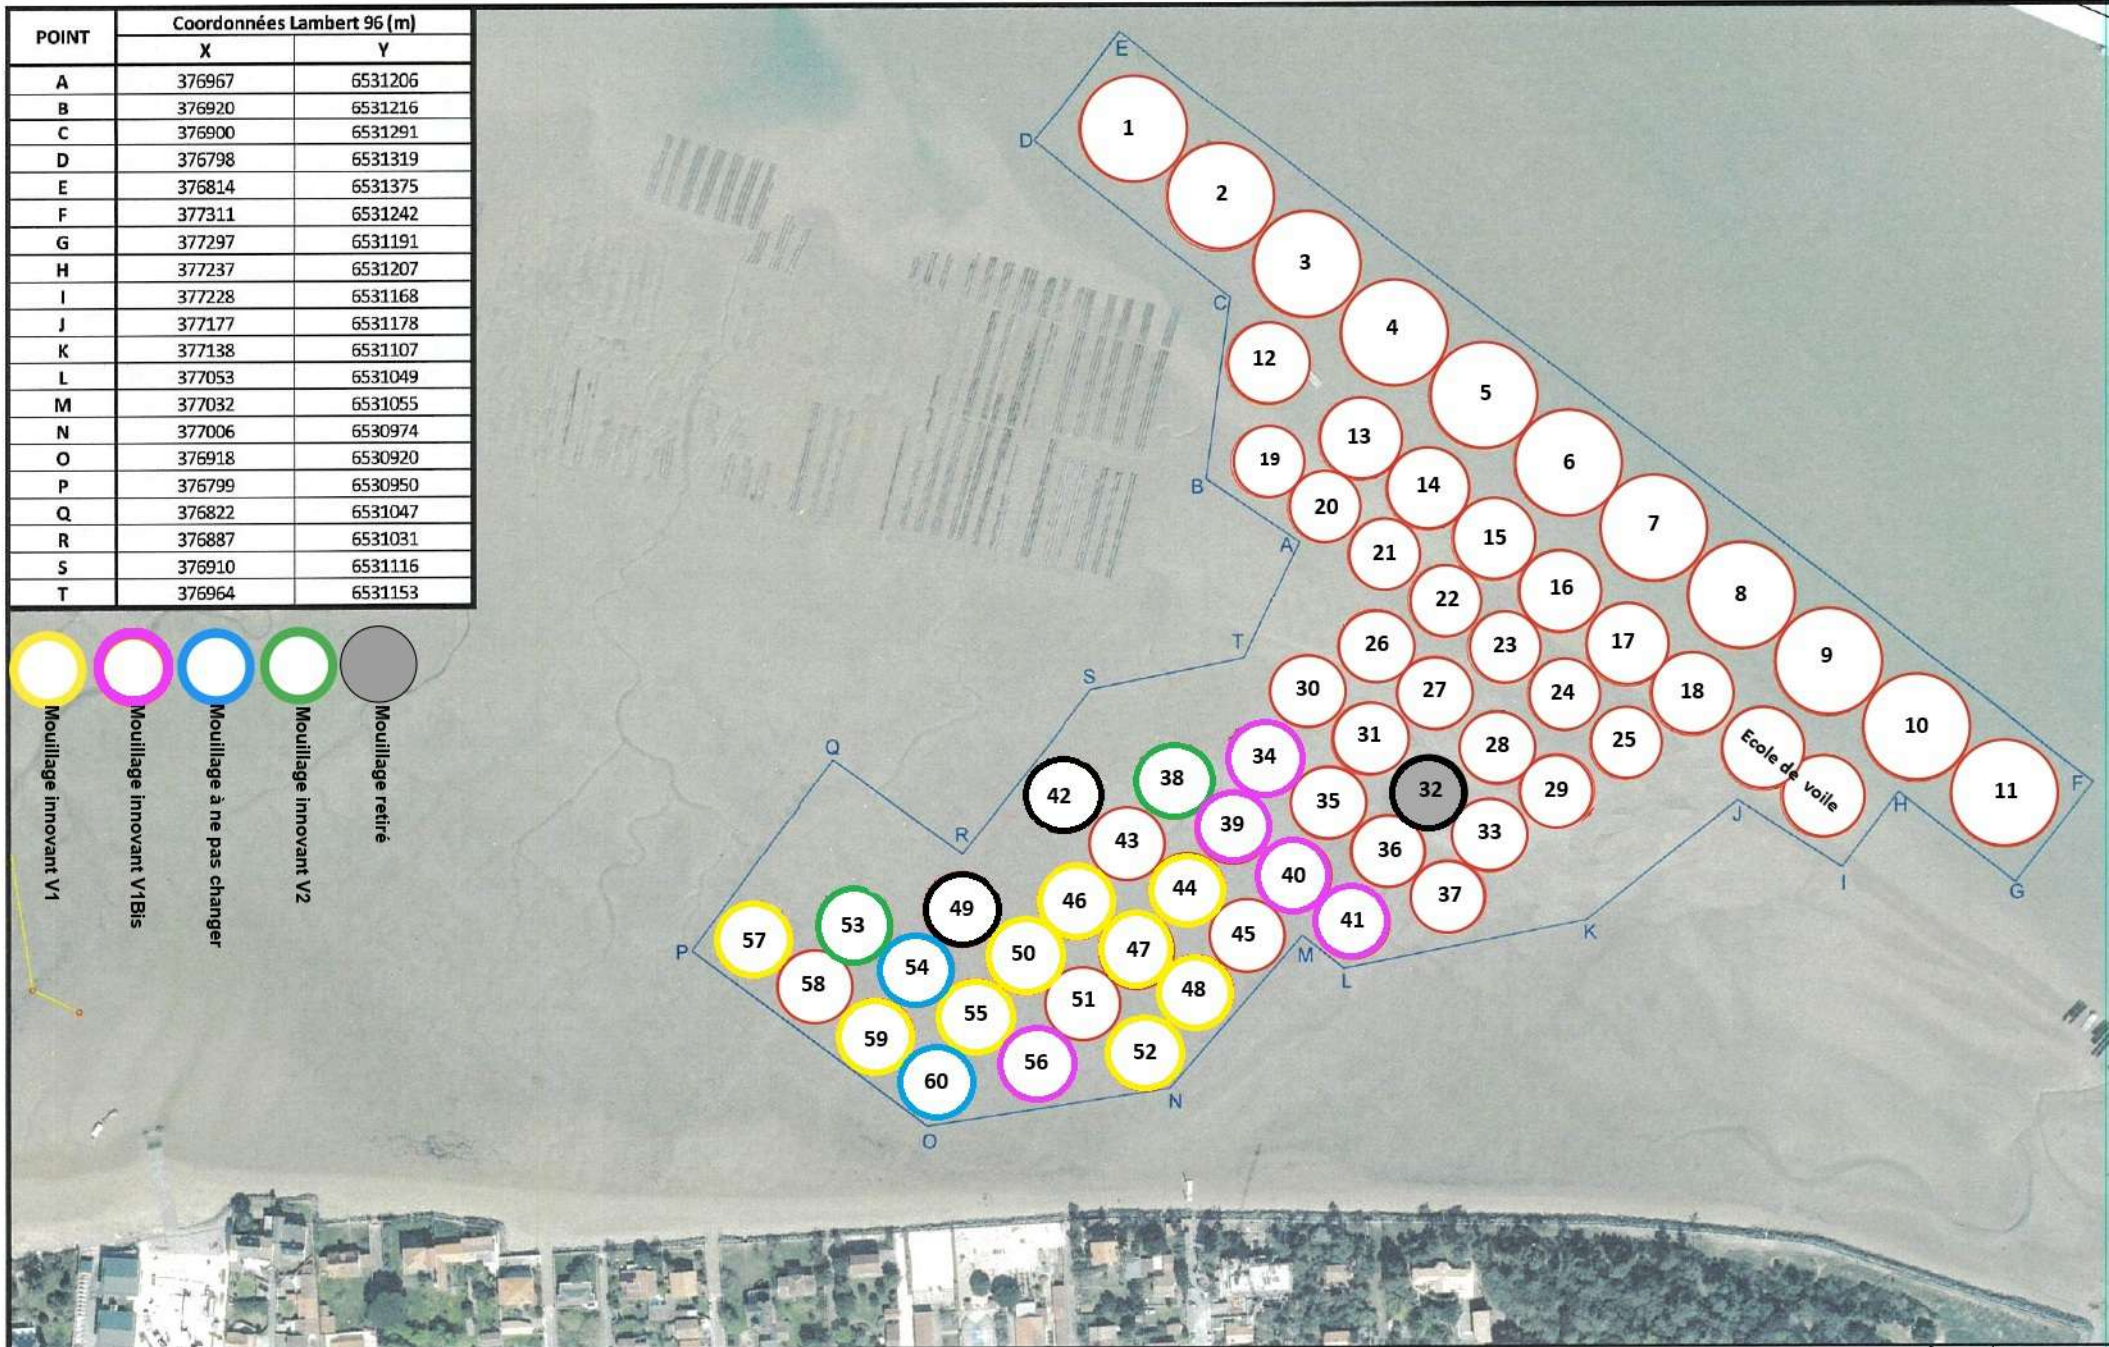

POINT	Coordonnées Lambert 96 (m)	
	X	Y
A	376967	6531206
B	376920	6531216
C	376900	6531291
D	376798	6531319
E	376814	6531375
F	377311	6531242
G	377297	6531191
H	377237	6531207
I	377228	6531168
J	377177	6531178
K	377138	6531107
L	377053	6531049
M	377032	6531055
N	377006	6530974
O	376918	6530920
P	376799	6530950
Q	376822	6531047
R	376887	6531031
S	376910	6531116
T	376964	6531153

Mairie de La Tremblade - Ronce les Bains
 Services Techniques
 23, rue de La Seudre
 17390 La Tremblade
 Tel : 05 46 36 99 10
 accueil.st@la-tremblade.fr

Zone de Mouillage
 de
 Ronce Les Bains

Plan des Amarrages		Ech.	Sans
72 Bouées		Date	Ind.
		07-02-2024	0